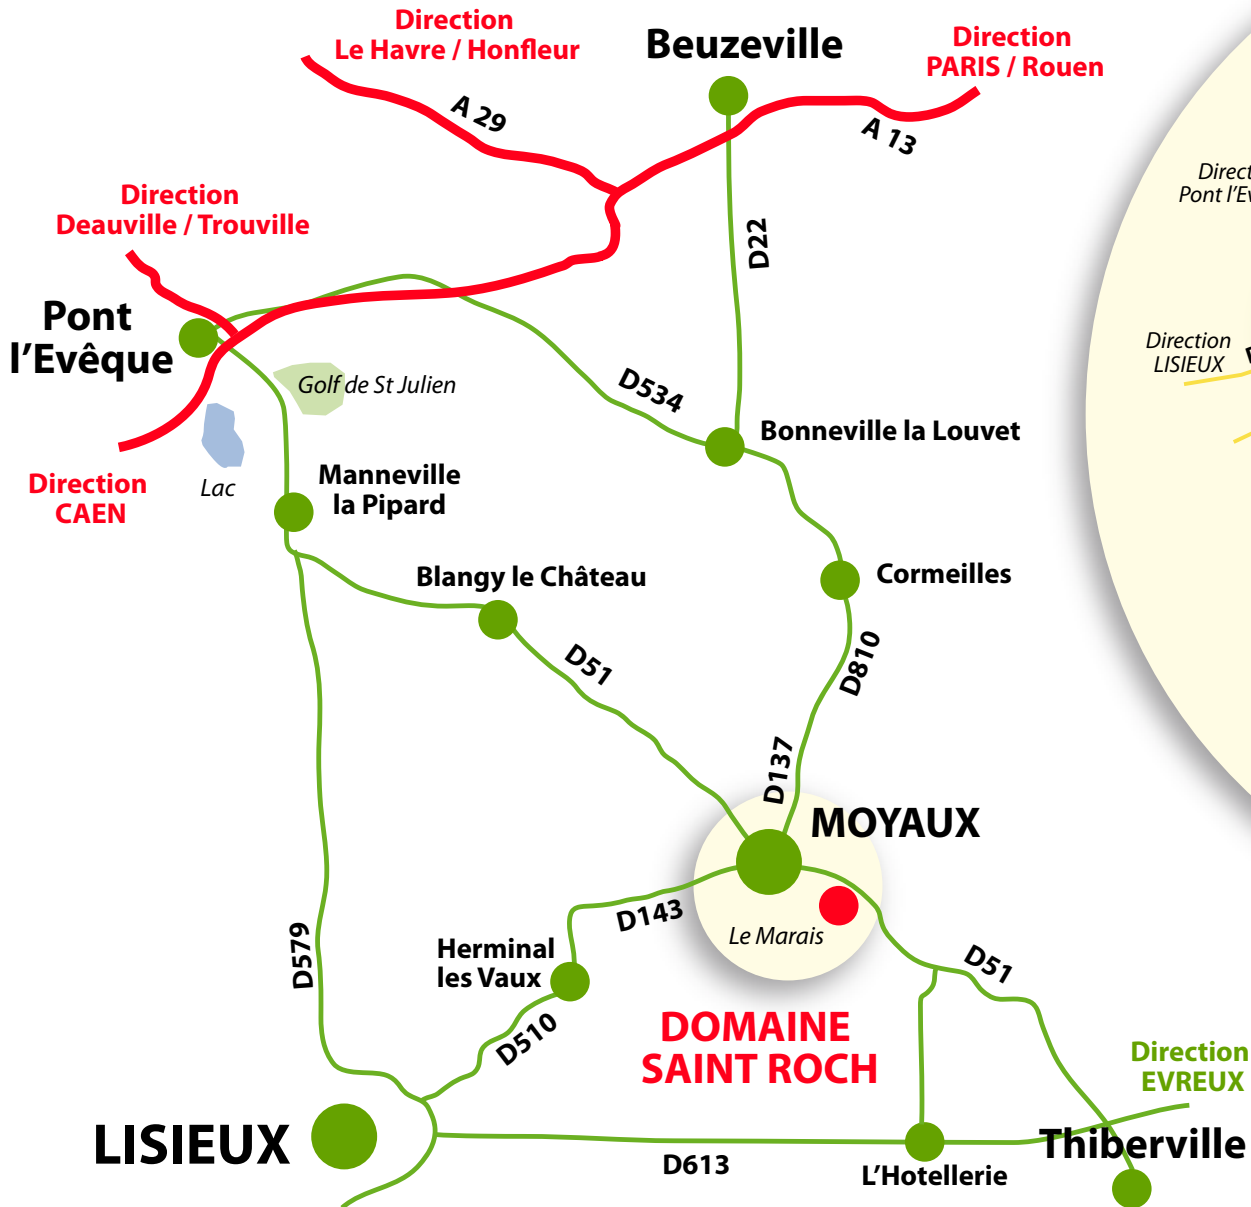

# Pour venir au Domaine Saint Roch

Domaine de Saint Roch  
Le Marais - 14590 MOYAUX  
Tél : 02 31 63 60 85 - 06 58 05 01 98