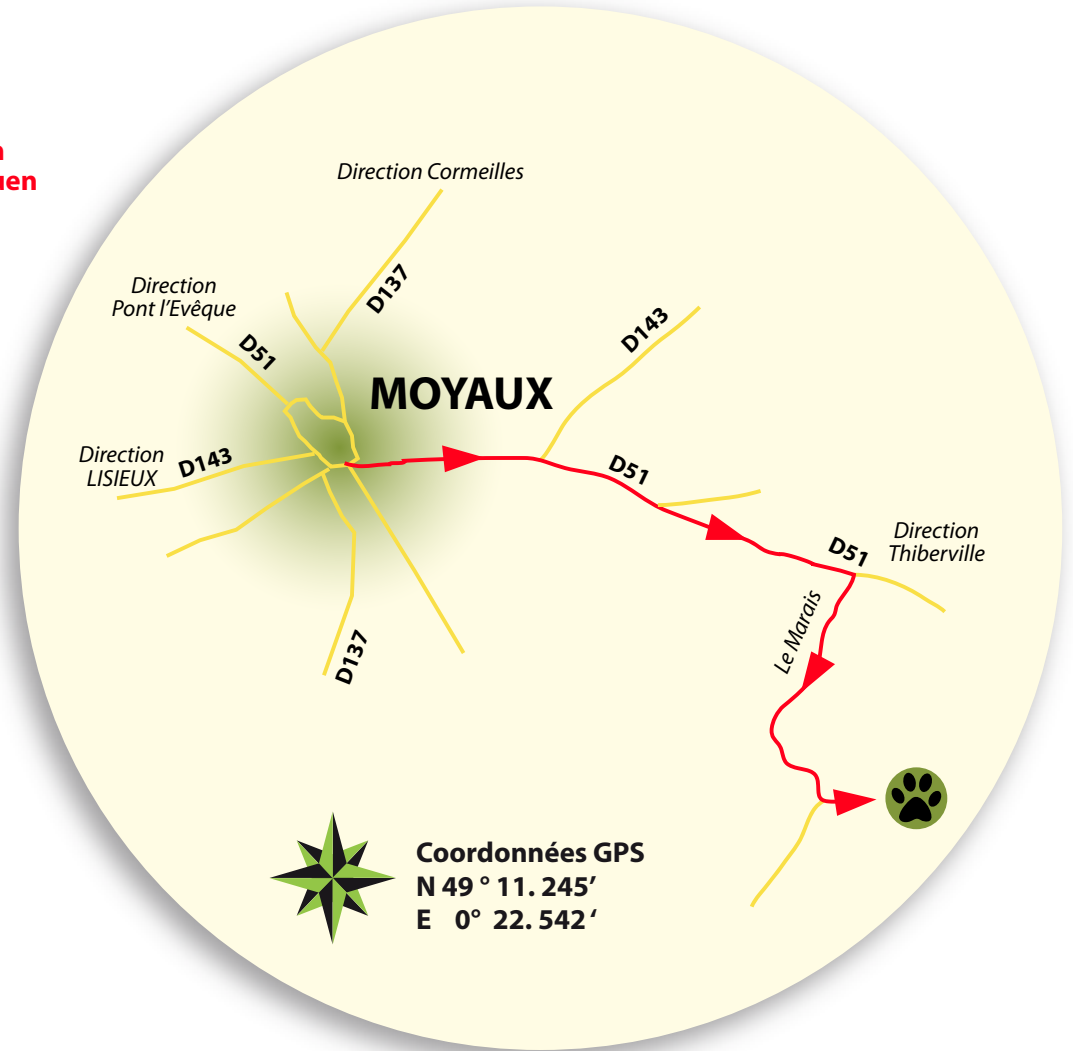

# Pour venir au Domaine Saint Roch

Domaine de Saint Roch  
Le Marais - 14590 MOYAUX  
Tél : 02 31 63 60 85 - 06 58 05 01 98