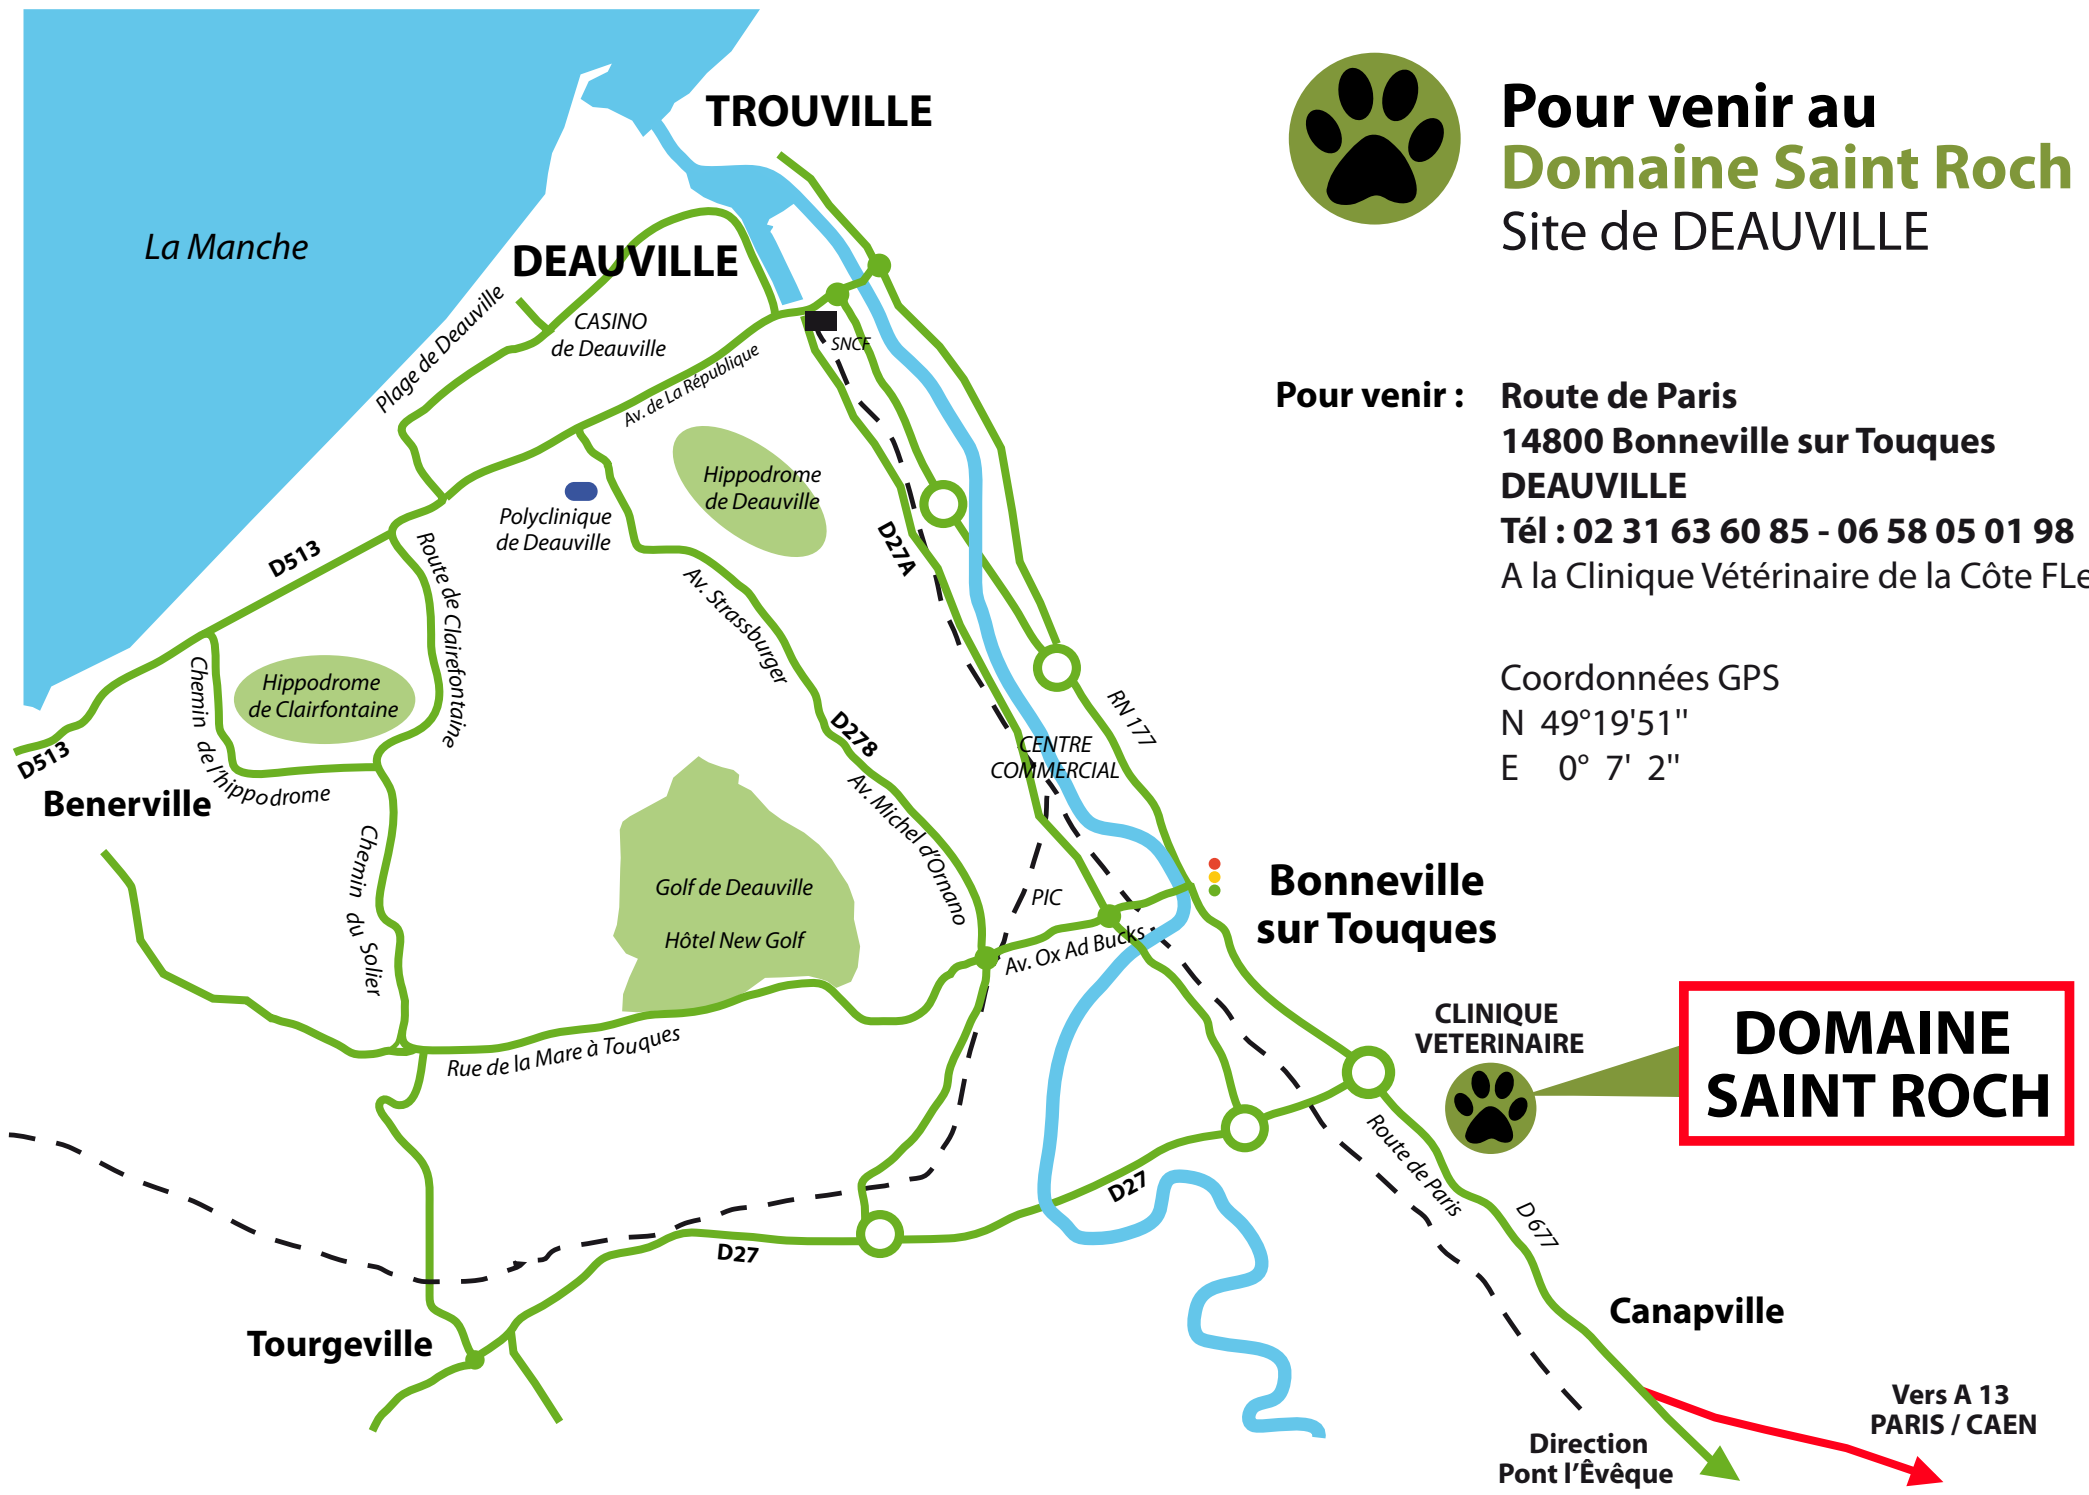

Pour venir au Domaine Saint Roch Site de DEAUVILLE

Pour venir : Route de Paris
14800 Bonneville sur Touques
DEAUVILLE
Tél : 02 31 63 60 85 - 06 58 05 01 98
A la Clinique Vétérinaire de la Côte Fleurie

Coordonnées GPS
N 49°19'51"
E 0° 7' 2"

**DOMAINE
SAINT ROCH**

Canapville
Vers A 13
PARIS / CAEN
Direction
Pont l'Évêque